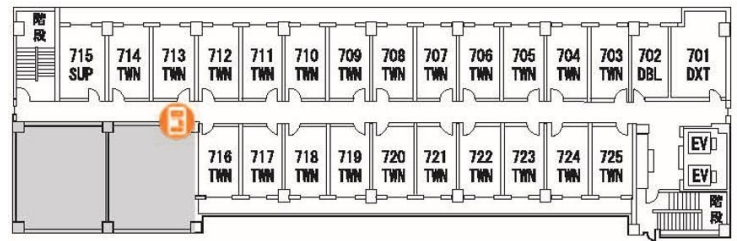

ツインルーム (18.6㎡)

スーペリアツインルーム (21.0㎡)

ダブルルーム (15.0㎡)

【1フロア客室詳細】 ※料金には消費税・宿泊税が含まれています

客室タイプ	室数	1部屋 収容人数	ベッド幅 ベッド数	広さ	平日料金 (正規料金)	休日料金 (正規料金)
ツイン	22	2	幅100cm 2台	18.6㎡	@26,900円	@29,100円
ダブル	1	2	幅160cm 1台	15.0㎡	@24,700円	@26,900円
スーペリアツイン	1	2	幅100cm 2台	21.0㎡	@29,100円	@31,300円
デラックスツイン	1	2	幅100cm 2台	26.0㎡	@40,100円	@42,300円
合計	25				685,700円	740,700円

→ 250,000円～

【フロアマップ】

全館Wi-Fiの
ご利用が可能です

【宴会場 (会議室)】 ※宴会、ご夕食のご希望はスタッフまでお申し付けください

大宴会場「山楽の間」

広さ：245㎡／最大140名

中宴会場「西荘の間」

広さ：90㎡／最大50名

中宴会場「東荘」

広さ：77㎡／最大40名

朝から味わう非日常

朝食：京会席buffet

利用料 **20%OFF** (定価 2,750円)

各種催し物、会議に最適

宴会場・会議室 (3階・4階)

利用料 **50%OFF**