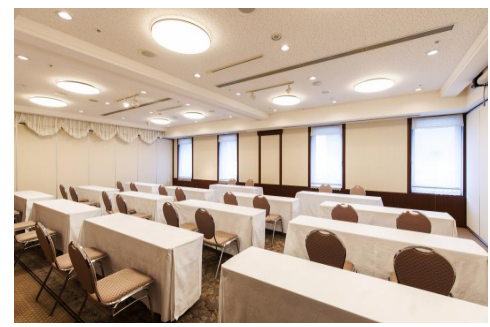

ツインルーム (18.6㎡)

スーペリアツインルーム (21.0㎡)

ダブルルーム (15.0㎡)

【1フロア客室詳細】 ※料金には消費税・宿泊税が含まれています

客室タイプ	室数	1部屋 収容人数	ベッド幅 ベッド数	広さ	平日料金 (正規料金)	休日料金 (正規料金)
ツイン	22	2	幅100cm 2台	18.6㎡	@26,900円	@29,100円
ダブル	1	2	幅160cm 1台	15.0㎡	@24,700円	@26,900円
スーペリアツイン	1	2	幅100cm 2台	21.0㎡	@29,100円	@31,300円
デラックスツイン	1	2	幅100cm 2台	26.0㎡	@40,100円	@42,300円
合計	25				685,700円	740,700円

→ 250,000円～

【フロアマップ】

全館Wi-Fiの
ご利用が可能です

【宴会場 (会議室)】 ※宴会、ご夕食のご希望はスタッフまでお申し付けください

大宴会場「山楽の間」

広さ：245㎡／最大140名

中宴会場「西荘の間」

広さ：90㎡／最大50名

中宴会場「東荘」

広さ：77㎡／最大40名

朝から味わう非日常

朝食：京会席buffet

利用料 **20%OFF** (定価 2,750円)

各種催し物、会議に最適

宴会場・会議室 (3階・4階)

利用料 **50%OFF**