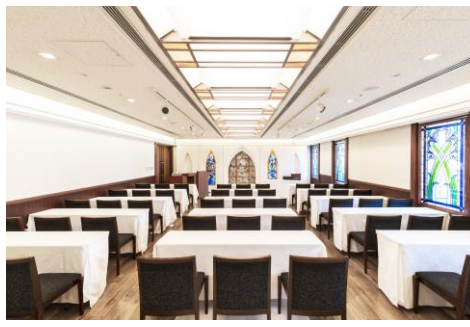

→ 250,000円～

【フロアマップ】

全館Wi-Fiの
ご利用が可能です

【宴会場 (会議室)】 ※宴会、ご夕食のご希望はスタッフまでお申し付けください

大宴会場「山楽の間」

広さ：245㎡／最大140名

中宴会場「西荘の間」

広さ：90㎡／最大50名

中宴会場「東荘」

広さ：77㎡／最大40名

朝から味わう非日常

朝食：京会席buffet

利用料 **20%OFF** (定価 2,750円)

各種催し物、会議に最適

宴会場・会議室 (3階・4階)

利用料 **50%OFF**