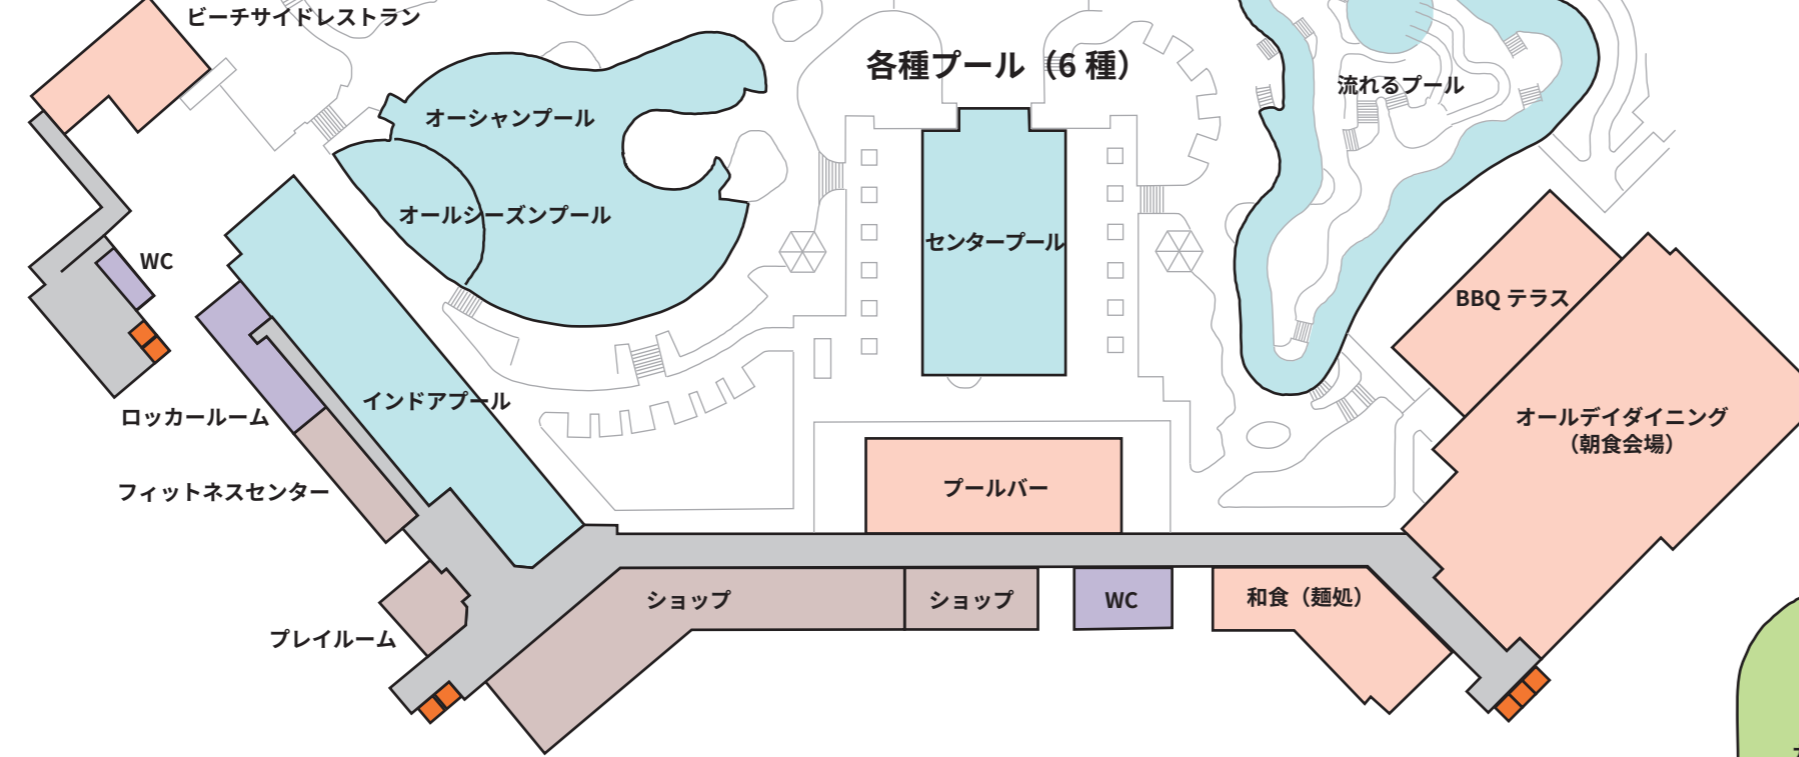

琉球ホテル&リゾート 名城ビーチ

(2022年夏開業予定)

< ホテル基本情報 >

総客室数 **443** 室
レストラン **9** カ所
付帯施設：プール (6種)、フィットネスセンター、エステ、ショップ
宴会施設：大宴会場、中宴会場、小宴会場 3カ所、控室 4カ所

※ 団体様専用サブエントランス、サブフロント有り

※2021年9月時点情報

1F

2F

3F

- 宴会施設
- レストラン施設
- 付帯施設
- プール
- エレベーター
- トイレ等
- 喫煙所