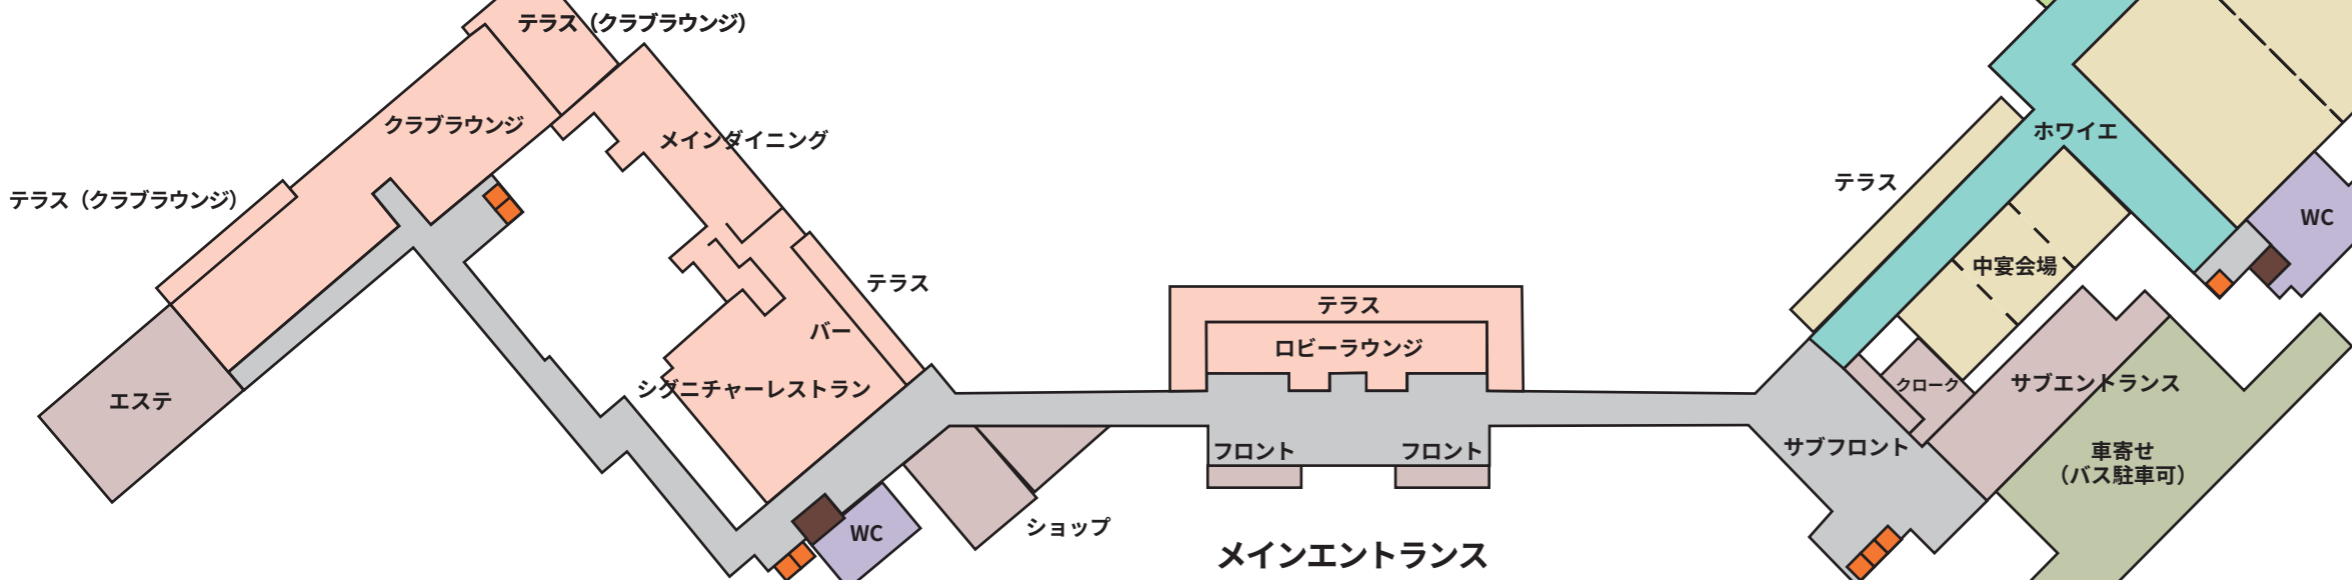

琉球ホテル&リゾート 名城ビーチ

(2022年夏開業予定)

< ホテル基本情報 >

総客室数 **443** 室
レストラン **9** カ所
付帯施設：プール (6種)、フィットネスセンター、エステ、ショップ
宴会施設：大宴会場、中宴会場、小宴会場 3カ所、控室 4カ所

※ 団体様専用サブエントランス、サブフロント有り

※2021年9月時点情報

1F

2F

3F

- 宴会施設
- レストラン施設
- 付帯施設
- プール
- エレベーター
- トイレ等
- 喫煙所