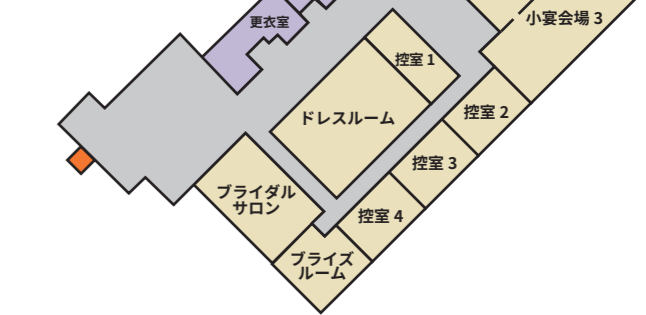

琉球ホテル&リゾート 名城ビーチ

(2022年夏開業予定)

< ホテル基本情報 >

総客室数 **443** 室
レストラン **9** カ所
付帯施設：プール (6種)、フィットネスセンター、エステ、ショップ
宴会施設：大宴会場、中宴会場、小宴会場 3カ所、控室 4カ所

※ 団体様専用サブエントランス、サブフロント有り

※2021年9月時点情報

1F

2F

3F

- 宴会施設
- レストラン施設
- 付帯施設
- プール
- エレベーター
- トイレ等
- 喫煙所