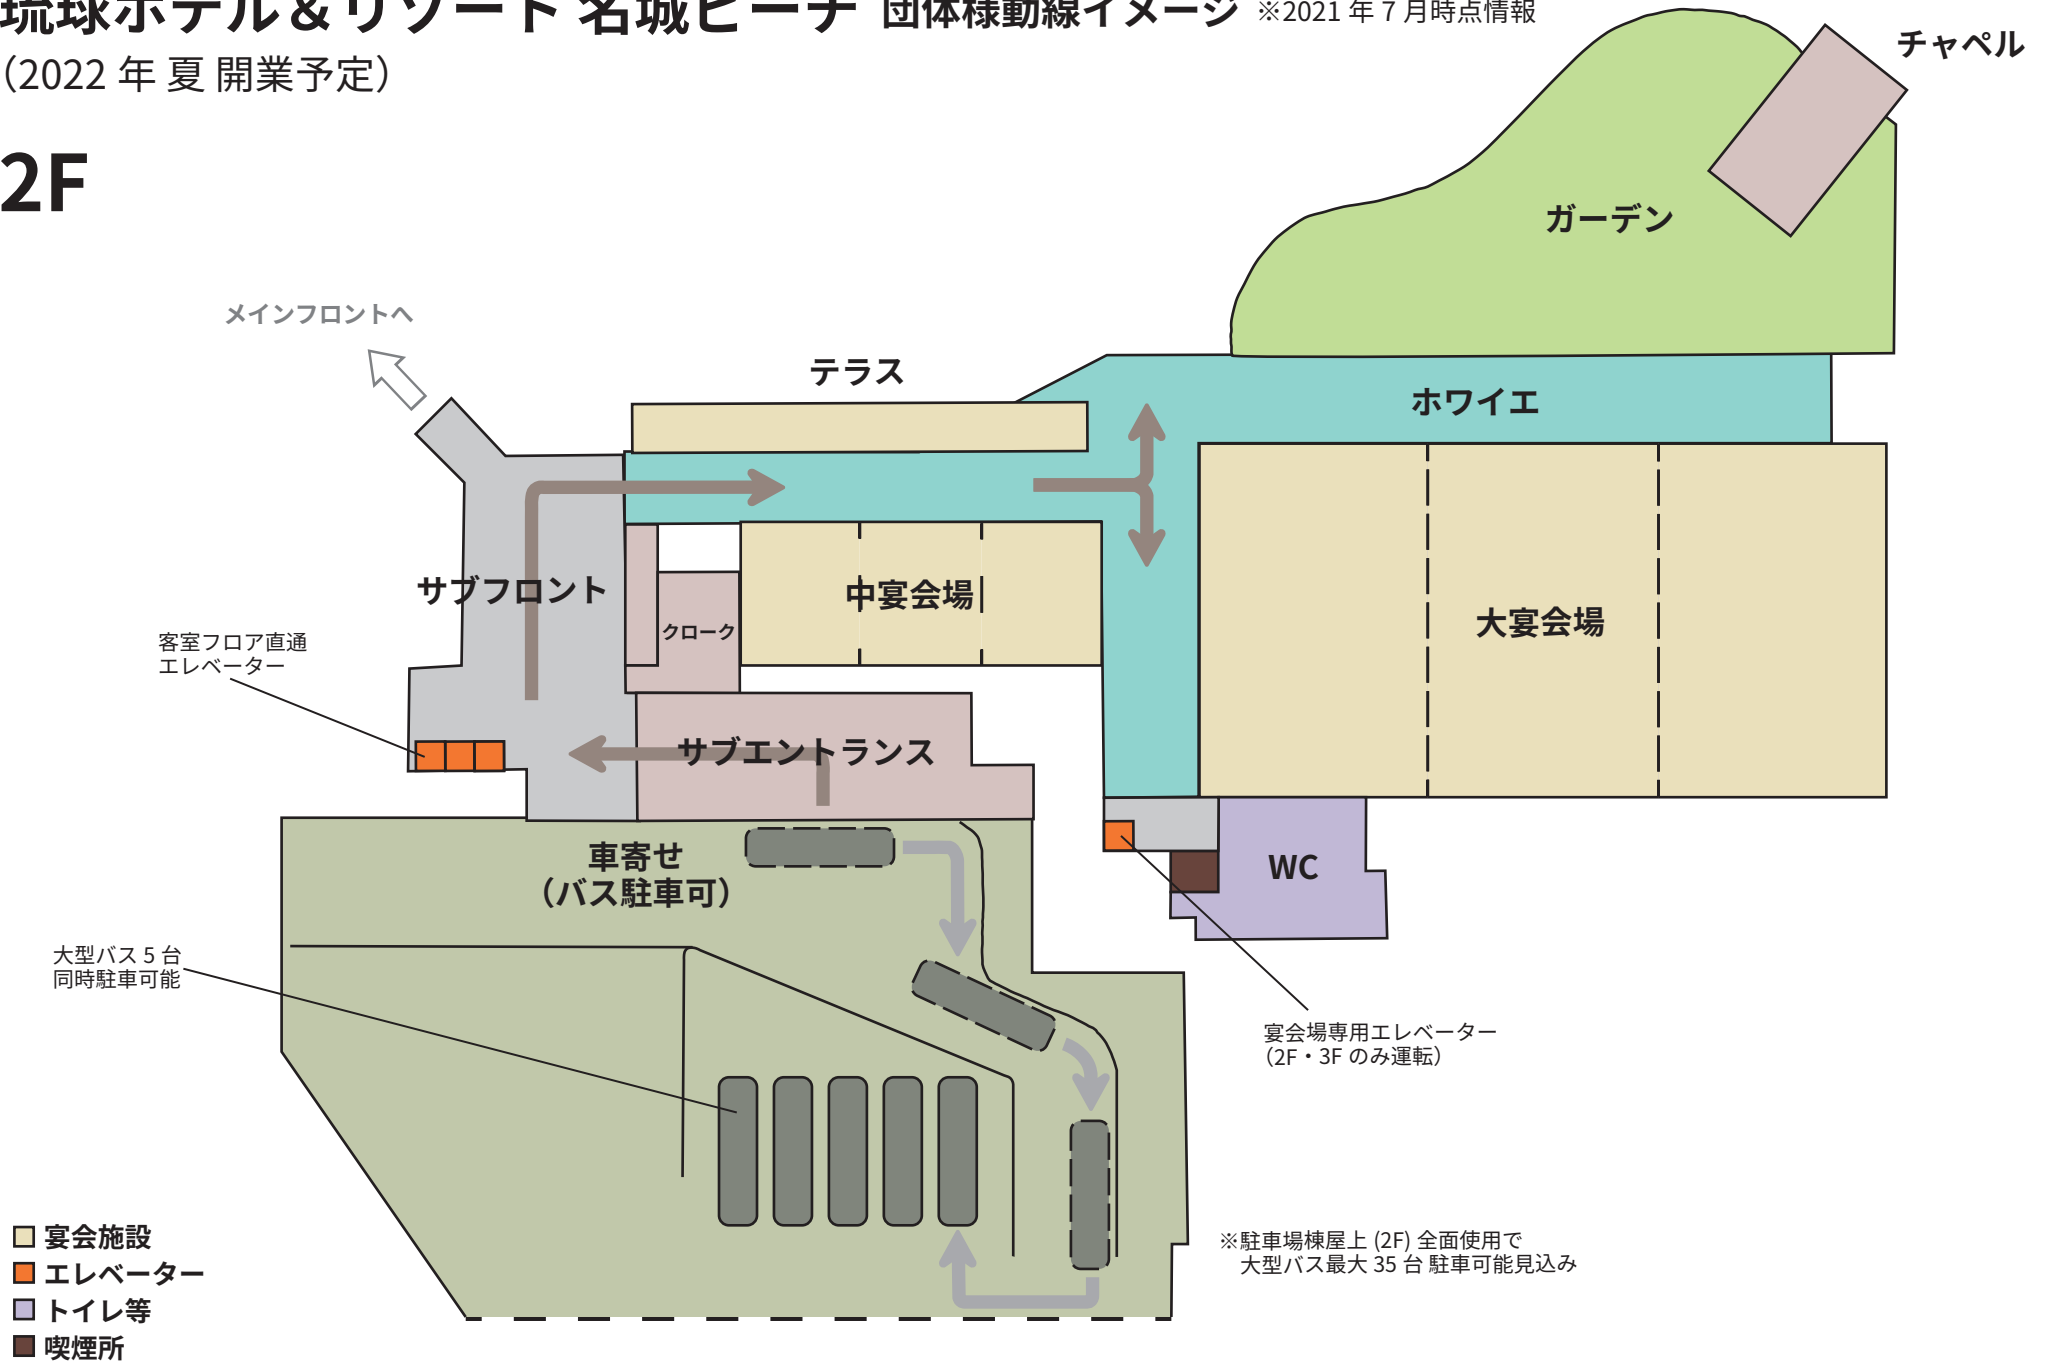

琉球ホテル&リゾート 名城ビーチ 団体様動線イメージ ※2021年7月時点情報

(2022年夏開業予定)

2F

- 宴会施設
- エレベーター
- トイレ等
- 喫煙所

大型バス 5 台
同時駐車可能

宴会場専用エレベーター
(2F・3Fのみ運転)