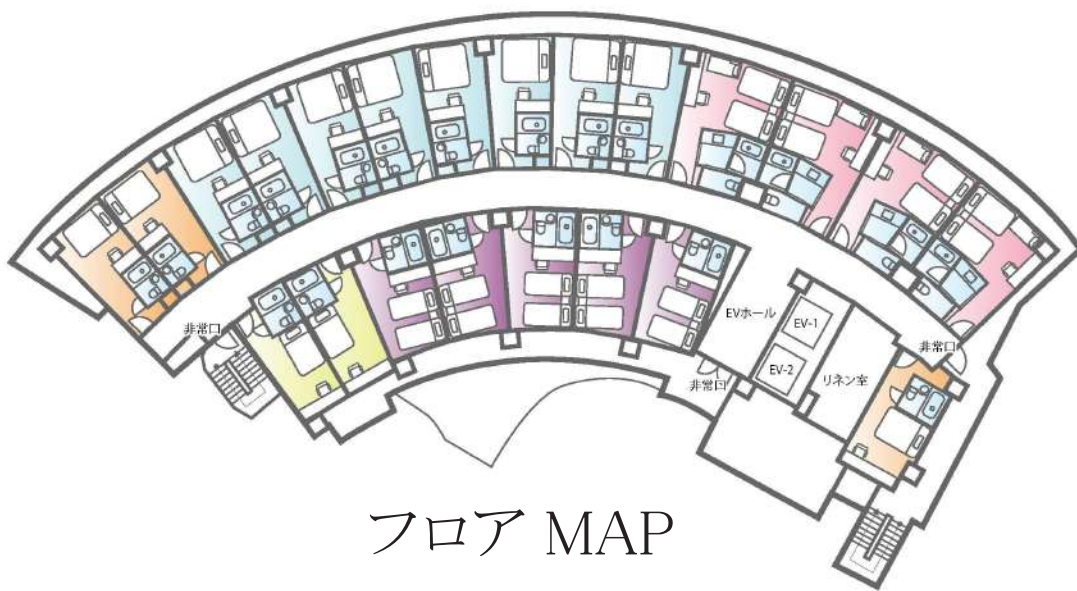

プレミアホテル -CABIN- 大阪

1フロア貸切プラン

1名様あたり
¥3,571 ~

¥150,000 (税込) ~

Point 1

『安心』

フロア貸切の為
他のお客様との接触
が避けられる

Point 2

〒530-0054 大阪市北区南森町 1-3-19

ゼミ合宿

社員旅行

企業研修

大会遠征

グループ
旅行

1フロア貸切料金 (2023年3月31日まで)

平日

¥150,000 (税込)

休前日

¥180,000 (税込)

客室タイプ	室数	1室最大 収容人数	広さ	ベッド幅/台数	平日料金 (室数分)	休前日料金 (室数分)
シングル	2	1名	16㎡	140cm/1台	¥17,000	¥20,000
ダブル	3	2名	17㎡	140cm/1台	¥30,000	¥39,000
クイーン	8	2名	17㎡	160cm/1台	¥96,000	¥128,000
ツイン	5	2名	17㎡	90cm/2台	¥70,000	¥90,000
デラックスツイン	4	2名	25㎡	110cm/2台	¥64,000	¥92,000
合計	22室	42名		31台	¥277,000 ¥150,000	¥369,000 ¥180,000

デラックスツインルーム

ツインルーム

クイーンルーム

フロア MAP

◎プラン限定特典

見て美味しい！選んで楽しい！

朝食ブッフェ
20%OFF

¥1,650 ⇒ ¥1,320