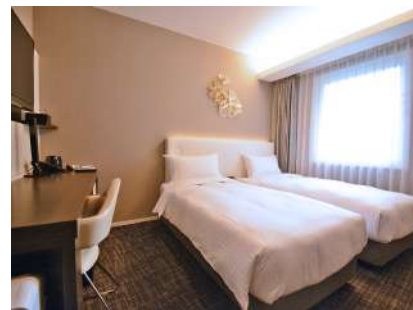

プレミアホテル -CABIN- 大阪

1フロア貸切プラン

1名様あたり
¥3,571 ~

¥150,000 (税込) ~

Point 1

『安心』

フロア貸切の為
他のお客様との接触
が避けられる

Point 2

『アクセス便利』

地下鉄&JR、3路線が
交わる「南森町駅」
真上の好立地！

Point 3

『買い物便利』

24h 営業
コンビニ & スーパー
徒歩 1分！

【お問合せ】

プレミアホテル -CABIN- 大阪

TEL : 06-6363-1201

¥150,000 (税込)

休前日

¥180,000 (税込)

客室タイプ	室数	1室最大 収容人数	広さ	ベッド幅/台数	平日料金 (室数分)	休前日料金 (室数分)
シングル	2	1名	16㎡	140cm/1台	¥17,000	¥20,000
ダブル	3	2名	17㎡	140cm/1台	¥30,000	¥39,000
クイーン	8	2名	17㎡	160cm/1台	¥96,000	¥128,000
ツイン	5	2名	17㎡	90cm/2台	¥70,000	¥90,000
デラックスツイン	4	2名	25㎡	110cm/2台	¥64,000	¥92,000
合計	22室	42名		31台	¥277,000 ¥150,000	¥369,000 ¥180,000

デラックスツインルーム

ツインルーム

クイーンルーム

フロア MAP

◎プラン限定特典

見て美味しい！選んで楽しい！

朝食ブッフェ
20%OFF

¥1,650 ⇒ ¥1,320